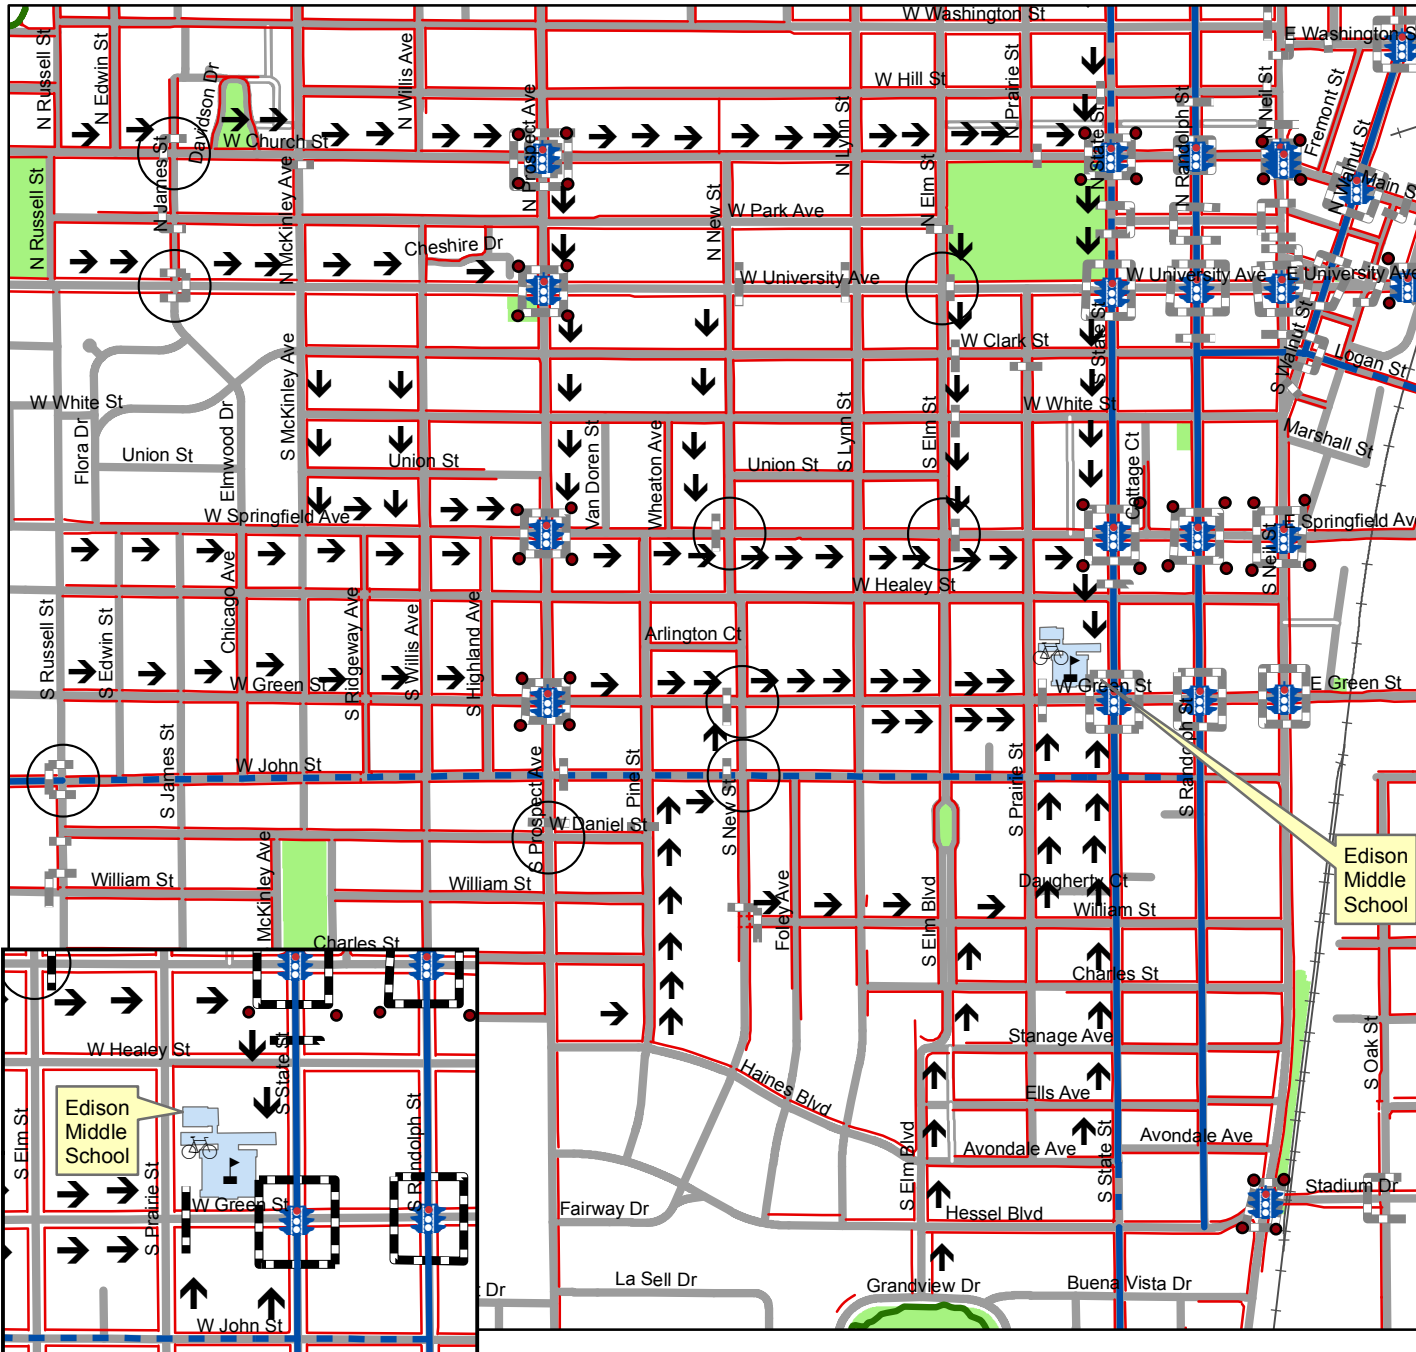

Mapa 2017 con las Rutas Seguras para Caminar a la Escuela

Edison Middle School
 306 West Green Street
 Champaign, IL 61820

School Inset

Legend

- Guardias de cruce
- Aceras
- Pasos de peatones
- Rutas Seguras
- Estacionamiento de bicicletas
- Semáforo
- Botón de peatones
- Canal de bicicletas
- Marcas de canales compartidos
- Acera compartida
- Calles
- Veredas
- Vías de tren
- Edison Middle School
- Escuela
- Parque Público